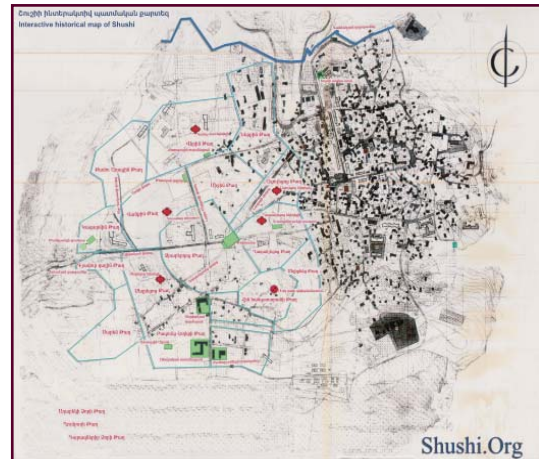

Շուշիի պատմական քարտեզ

Քաղաքի ներկայիս տեսքը, որում ի սպառ բացակայում են հայոց պատմական թաղամասերը, աղավաղվել է դեռևս խորհրդային տարիներին: Կարևորելով Շուշիի պատմական դիմագծի լիարժեք վերականգնումը՝ Հիմնադրամը հետաժամուտ եղավ քաղաքի բոլոր պատմական թաղամասերի ռեկոնստրուկցիային, որն իրականացվեց պատմաբան-հնէաբանների կողմից:

Հիմնադրամի պատվերով պատրաստվել է պատմական Շուշիի քարտեզը, որում վերականգնված է 19-րդ դարի Շուշին հայոց բոլոր թաղամասերով: Քարտեզը նաև թվայնացվել է, դարձվել ինտերակտիվ և զետեղվել Հիմնադրամի կայքում: